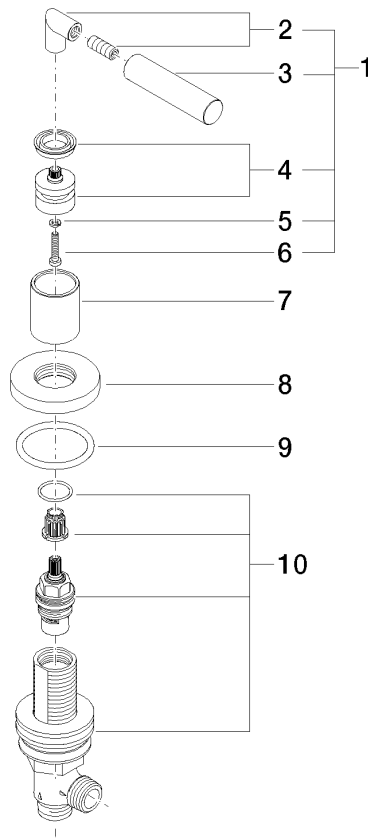

20 000 882

- Bohrungsdurchmesser 32 mm
- Rosette Ø 55 mm

	Platin	20 000 882-08
	Champagne gebürstet (22kt Gold)	20 000 882-46
	Champagne (22kt Gold)	20 000 882-47

20 000 882

mm [inches]

Durchflussdiagramm

Zertifikate

IAPMO_4976 (5). WRAS_2112061.

20 000 882

Ersatzteile für die
anderen
Oberflächenvarianten
finden Sie hier:
Champagne
gebürstet (22kt Gold)

Ersatzteilstückliste

Nr.	Artikelnummer	Benennung	Verbaumenge	Lieferzeit
1	04 20 88 052 00-08	Griff	1	40
2	04 18 20 022 00-08	Winkel	1	-
Ersatzteil nicht mehr bestellbar, bitte bestellen Sie den Nachfolgeartikel				
3	09 20 88 052-08	Griff	1	40
4	90 12 12 007 00-08	Aufnahme	1	40
5	90 30 11 029 00 90	Scheibe	1	2
6	90 30 30 075 00 90	Schraube	1	2
7	09 21 02 140-08	Huelse	1	40
8	09 27 89 105-08	Rosette	1	40
9	90 14 10 043 00 90	Dichtung	1	2
10	90 17 11 040 31 90	Seitenteil	1	2